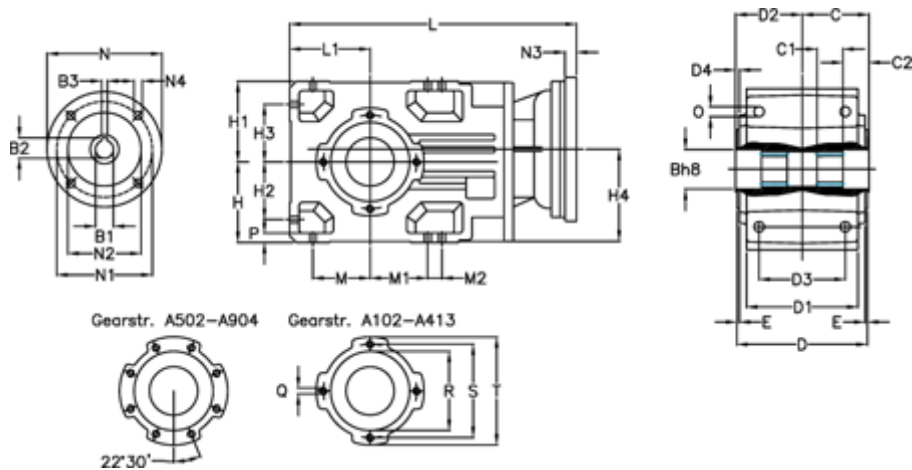

Data Sheet

Article number: 29600210927220
 Description: Bevel helical gearbox
 A203UV-109,2-P63B5

Measures

B = 35	D1 = 110	H2 = 60.0	N = 140	R = 95
B1 = 11	D2 = 70	H3 = 60.0	N1 = 115	S = 115
B2 = 12.8	D3 = 90	H4 = 93.0	N2 = 95	T = 140
B3 = 4	d4 = 4.5	L = 361.5	N3 = -	
C = 70.0	Description = A203UV-xx-P63 B5	L1 = 80	N4 = M8x19	
C1 = 30	E = 3.0	M = 60.0	O = 9.5	
C2 = 18.5	H = 80	M1 = 60.0	P = 9	
D = 136	H1 = 80	M2 = -	Q = M8x15	